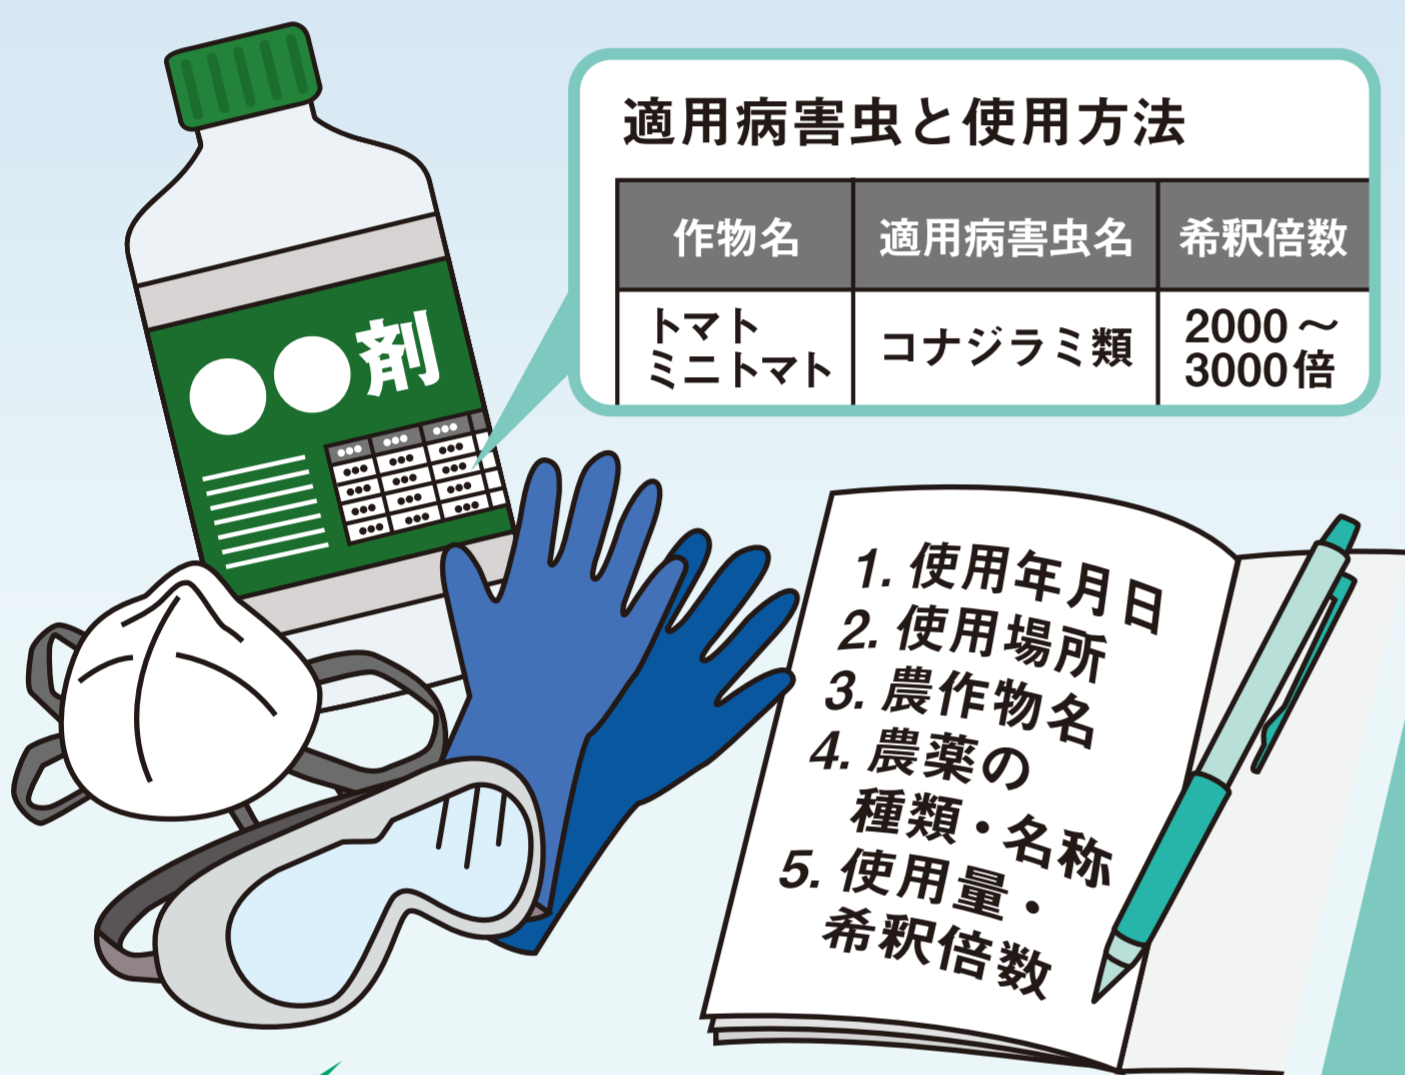

守るう農薬ラベル 確かめよう周囲の状況

ラベルの確認

帳簿に記録

周辺への配慮

飛散の防止

土壌くん蒸剤は必ず被覆

施錠して保管

移し替え厳禁